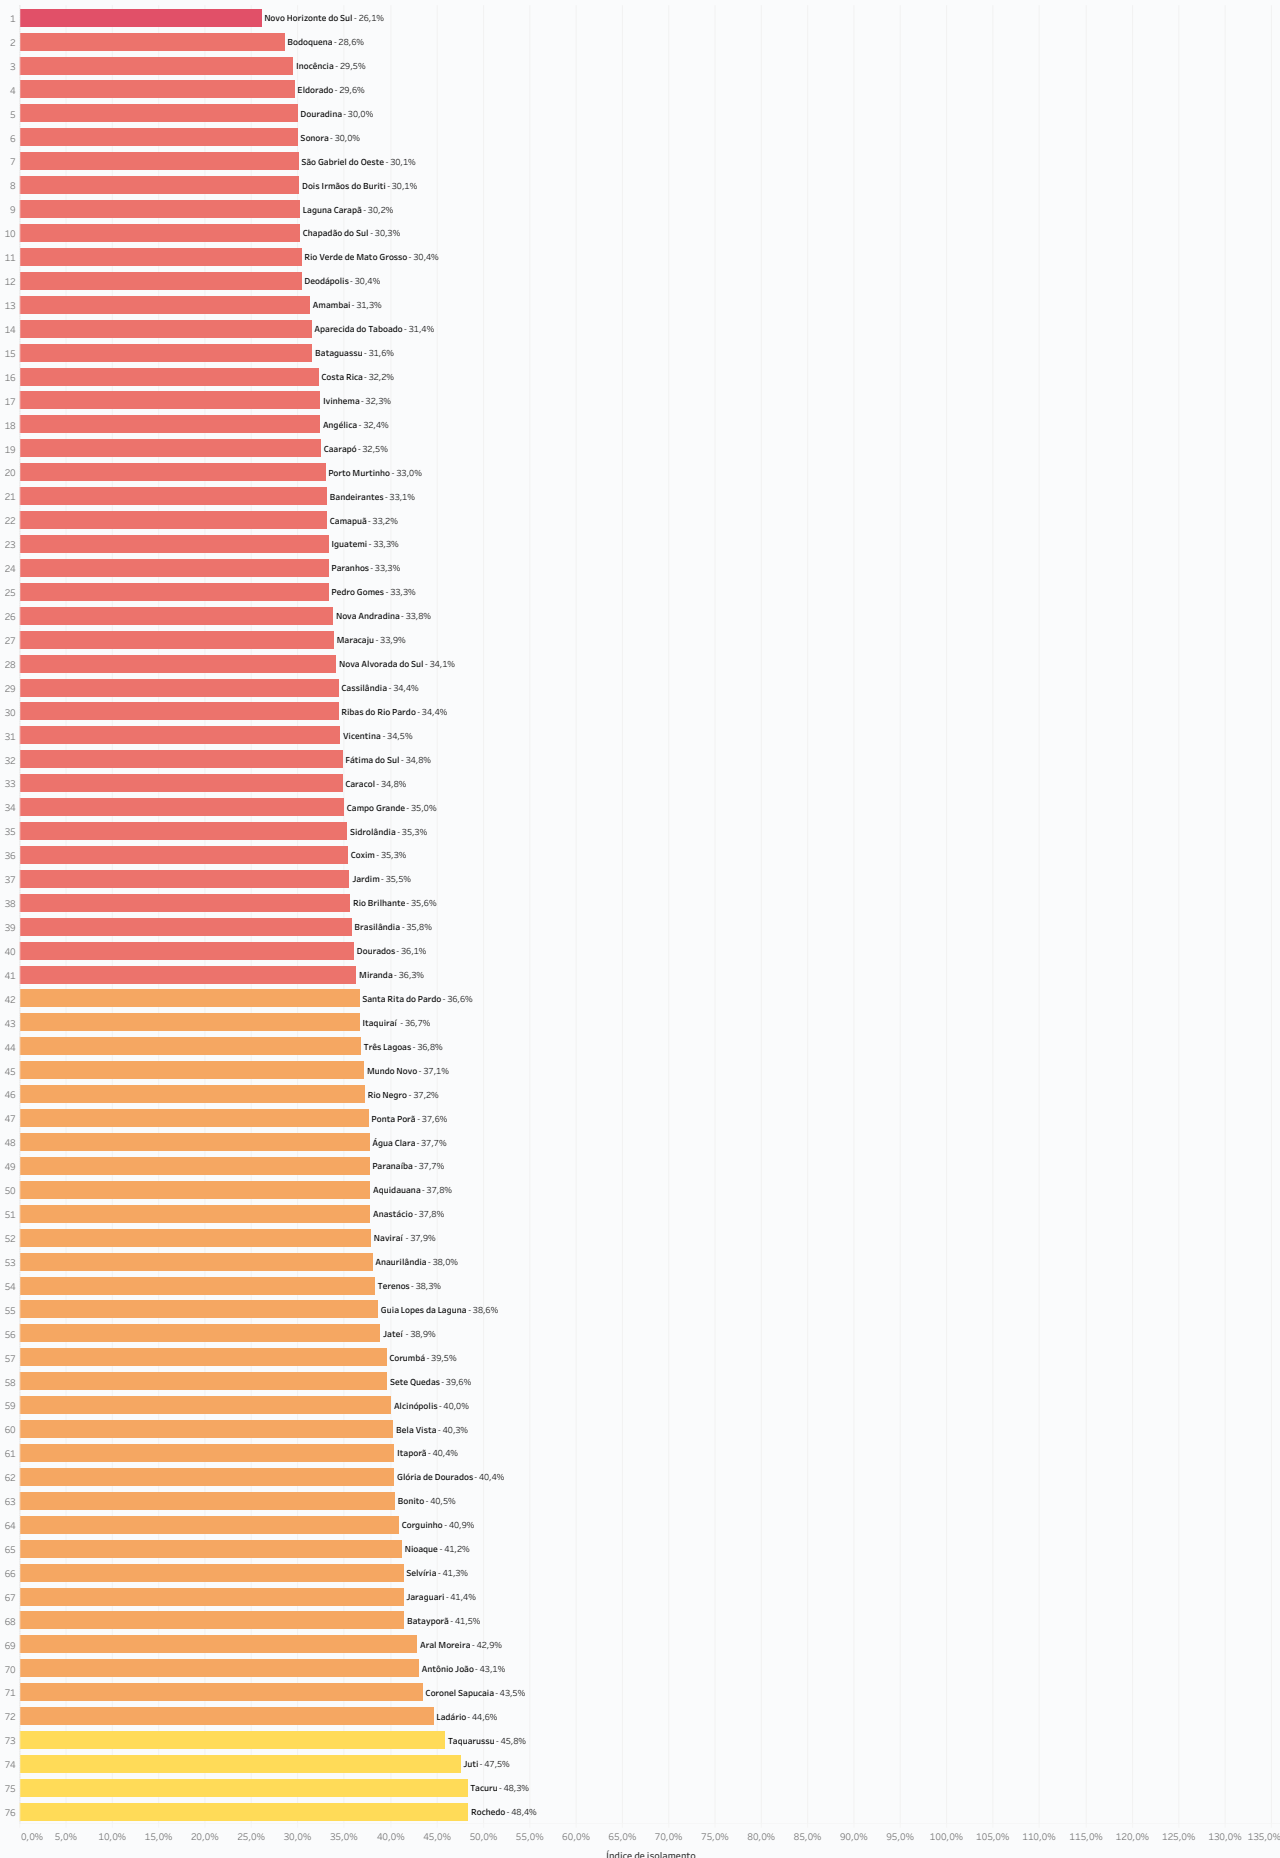

Ranking

Dados de 10/8/2020

Média de Isolated_city
0,0% 100,0%

Índice de Isolamento

Ranking

Dados de 10/8/2020